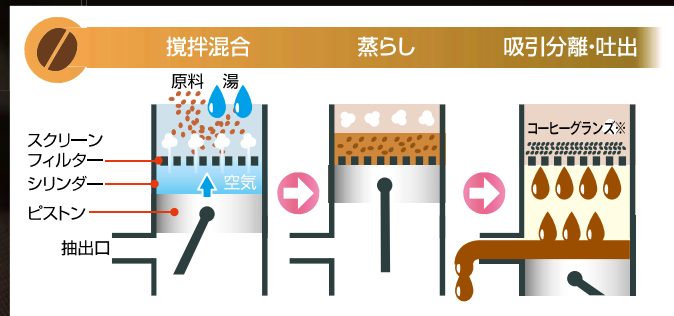

teaCo

Regular coffee server

パウダー飲料2種に加え、挽き豆を使った淹れたてのコーヒーを提供できます。コーヒーの味わいを効率よく抽出でき豆本来の風味が味わえます。ノンフロン冷媒を採用し新登場。

ノンフロン冷媒を採用。環境のことを考えたティーサーバー。

代替フロンよりもさらに地球にやさしいノンフロン冷媒HFO-1234yfを採用。地球温暖化係数(GWP)が低く、カーエアコンなどでも実績豊富な冷媒です。

参考:環境省HP

HTC-854RLNF

HTC-854RLBNF

ボタン1つでおいしいカフェオレも

●オプション設定です。詳しくは営業担当者にお問い合わせください。

コーヒー豆の特長に合わせた攪拌時間の設定、蒸らし時間を設定できます。

どなたでもボタン1つで簡単に
おいしいコーヒーが味わえます。

コーヒー本来の風味を抽出できる 特殊な技術

手軽に本格コーヒーを楽しめる負圧吸引抽出方式フルワーを採用

攪拌混合	蒸らし	吸引分離
お湯にコーヒー豆が浸された所に空気を注入することで、お湯の中で豆が攪拌されます。	蒸らすことでコーヒー豆の成分を引き出します。	吸引しながら成分が十分引き出された後のコーヒーグラズとコーヒー液に分離し、抽出します。香り高いコーヒーのできあがり。

※“コーヒーグラズ”とは抽出後のコーヒー粉のことです。

商品特徴

特徴 1